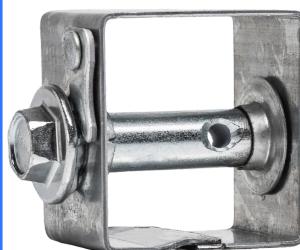

**BATENTE PARA
PORTEIRA 1 PONTA**

Cód. 7337

**CATRACA COM
ISOLADOR V**

Cód. 7338

**CATRACA PARA
ESTICAR ARAME LISO
COM ROSETA**

Cód. 7353

**CATRACA PARA
ARAME LISO**

Cód. 7354

**CHAVE INTERRUPTORA
PARA CERCA ELÉTRICA**

Cód. 7339

**FIO
ELETROPLÁSTICO**

**Cód. 7367 (250 metros)
Cód. 7341 (500 metros)**

**GANCHO ISOLADOR
CURTO PR**

Cód. 7329

**GANCHO ISOLADOR
LONGO PR**

Cód. 7345