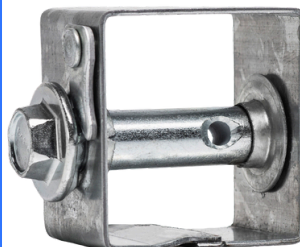

**BATENTE PARA  
PORTEIRA 1 PONTA**

Cód. 7337

**CATRACA COM  
ISOLADOR V**

Cód. 7338

**CATRACA PARA  
ESTICAR ARAME LISO  
COM ROSETA**

Cód. 7353

**CATRACA PARA  
ARAME LISO**

Cód. 7354

**CHAVE INTERRUPTORA  
PARA CERCA ELÉTRICA**

Cód. 7339

**FIO  
ELETROPLÁSTICO**

Cód. 7367 (250 metros)  
Cód. 7341 (500 metros)

**GANCHO ISOLADOR  
CURTO PR**

Cód. 7329

**GANCHO ISOLADOR  
LONGO PR**

Cód. 7345