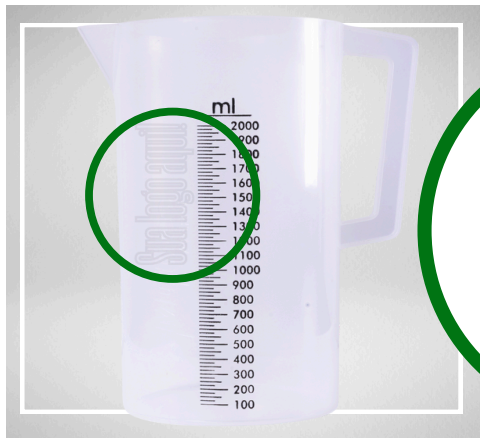

Personalização em alto relevo e sem cor

Produtos:

- Jarras graduadas e Calibradoras
- Copos Becker
- Baldes Graduados
- Baldes Graduados