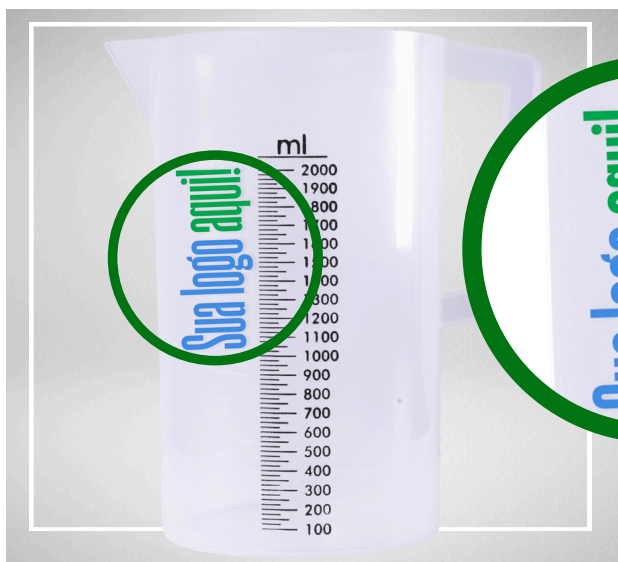

## NOSSOS MODELOS DE PERSONALIZAÇÃO

**Personalização em alto relevo e sem cor**

**Produtos:**

- Jarras graduadas e Calibradoras
- Copos Becker
- Baldes Graduados
- Baldes Graduados

**Personalização colorida com ou sem degradê.**