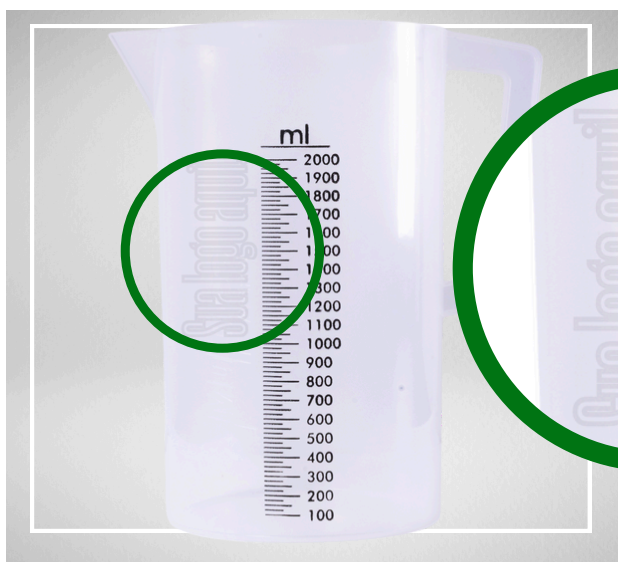

## NOSSOS MODELOS DE PERSONALIZAÇÃO

**Personalização em alto relevo e sem cor**

**Produtos:**

- Jarras graduadas e Calibradoras
- Copos Becker
- Baldes Graduados
- Baldes Graduados

**Personalização colorida com ou sem degradê.**